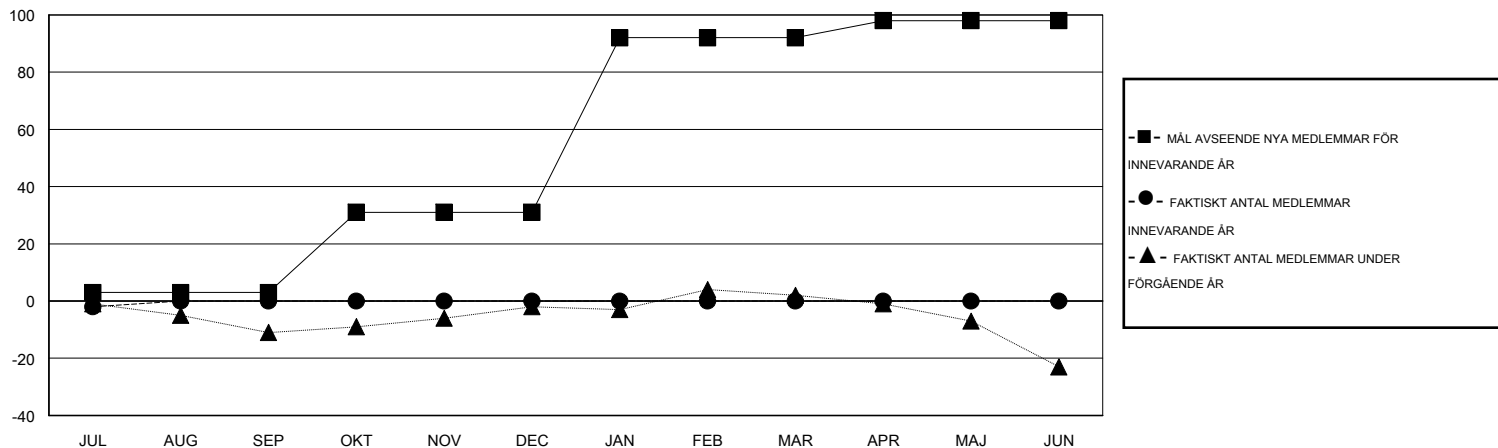

MONTHLY MEMBERSHIP PROGRESS REPORT

District 101 P

Results as of: 7/31/2014

GMT: Kenneth Persson

OMRÅDE SWEDEN

GMT KO 4

Klubbar					Medlemmar				
RESULTAT FÖR 2014-2015					RESULTAT FÖR 2014-2015				
KVARTAL	MÅL AVSEENDE NYA KLUBBAR	FAKTISKT ANTAL NYA KLUBBAR	FAKTISKT ANTAL NEDLAGDA KLUBBAR	FAKTISK NETTOÖKNING / MINSKNING	KVARTAL	MÅL AVSEENDE NYA MEDLEMMAR	FAKTISKT ANTAL NYA MEDLEMMAR TOTALT	FAKTISKT ANTAL AVFÖRDA MEDLEMMAR	FAKTISK NETTOÖKNING / MINSKNING
JUL/AUG/SEP	0	0	0	0	JUL/AUG/SEP	3	1	3	-2
OKT/NOV/DEC	1	0	0	0	OKT/NOV/DEC	28	0	0	0
JAN/FEB/MAR	3	0	0	0	JAN/FEB/MAR	61	0	0	0
APR/MAJ/JUN	0	0	0	0	APR/MAJ/JUN	6	0	0	0

MÅL OCH FAKTISKT ANTAL NYA KLUBBAR

MÅL OCH FAKTISKT ANTAL MEDLEMMAR

NEDLAGDA KLUBBAR: 0

1 CLUBS OF 37 TOG UPP EN ELLER FLER NYA MEDLEMMAR

KÖNSFÖRDELNING

MAN 787 (87.15%)
KVINNA 116 (12.85%)

AVFÖRDA MEDLEMMAR