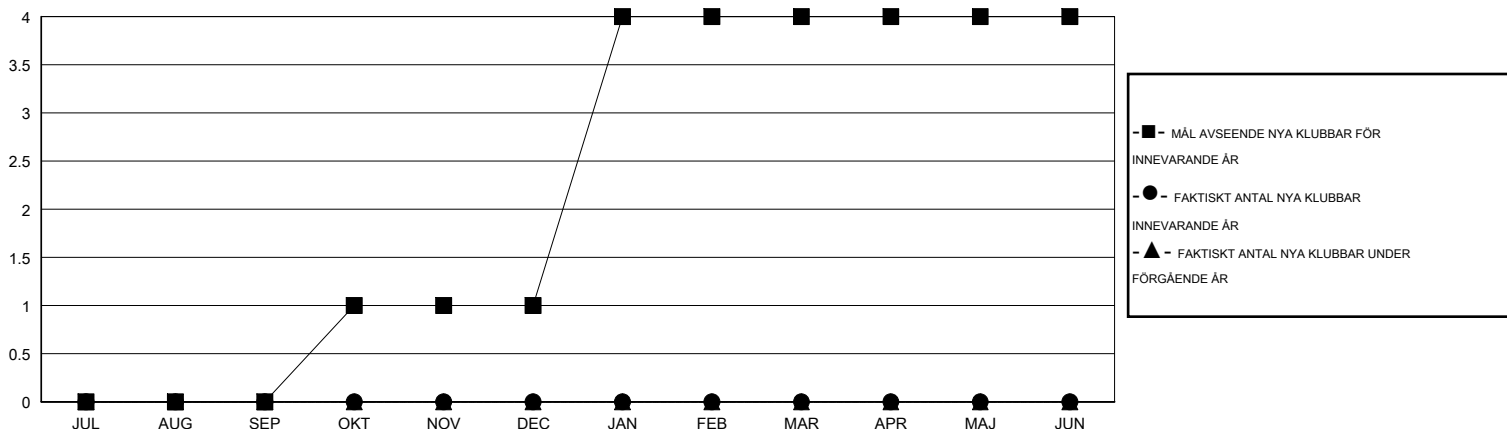

MONTHLY MEMBERSHIP PROGRESS REPORT

District 101 P

Results as of: 7/31/2014

GMT: Kenneth Persson

OMRÅDE SWEDEN

GMT KO 4

Klubbar					Medlemmar				
RESULTAT FÖR 2014-2015					RESULTAT FÖR 2014-2015				
KVARTAL	MÅL AVSEENDE NYA KLUBBAR	FAKTISKT ANTAL NYA KLUBBAR	FAKTISKT ANTAL NEDLAGDA KLUBBAR	FAKTISK NETTOÖKNING / MINSKNING	KVARTAL	MÅL AVSEENDE NYA MEDLEMMAR	FAKTISKT ANTAL NYA MEDLEMMAR TOTALT	FAKTISKT ANTAL AVFÖRDA MEDLEMMAR	FAKTISK NETTOÖKNING / MINSKNING
JUL/AUG/SEP	0	0	0	0	JUL/AUG/SEP	3	1	3	-2
OKT/NOV/DEC	1	0	0	0	OKT/NOV/DEC	28	0	0	0
JAN/FEB/MAR	3	0	0	0	JAN/FEB/MAR	61	0	0	0
APR/MAJ/JUN	0	0	0	0	APR/MAJ/JUN	6	0	0	0

MÅL OCH FAKTISKT ANTAL NYA KLUBBAR

MÅL OCH FAKTISKT ANTAL MEDLEMMAR

NEDLAGDA KLUBBAR: 0

1 CLUBS OF 37 TOG UPP EN ELLER FLER NYA MEDLEMMAR

KÖNSFÖRDELNING

MAN 787 (87.15%)
KVINNA 116 (12.85%)

AVFÖRDA MEDLEMMAR